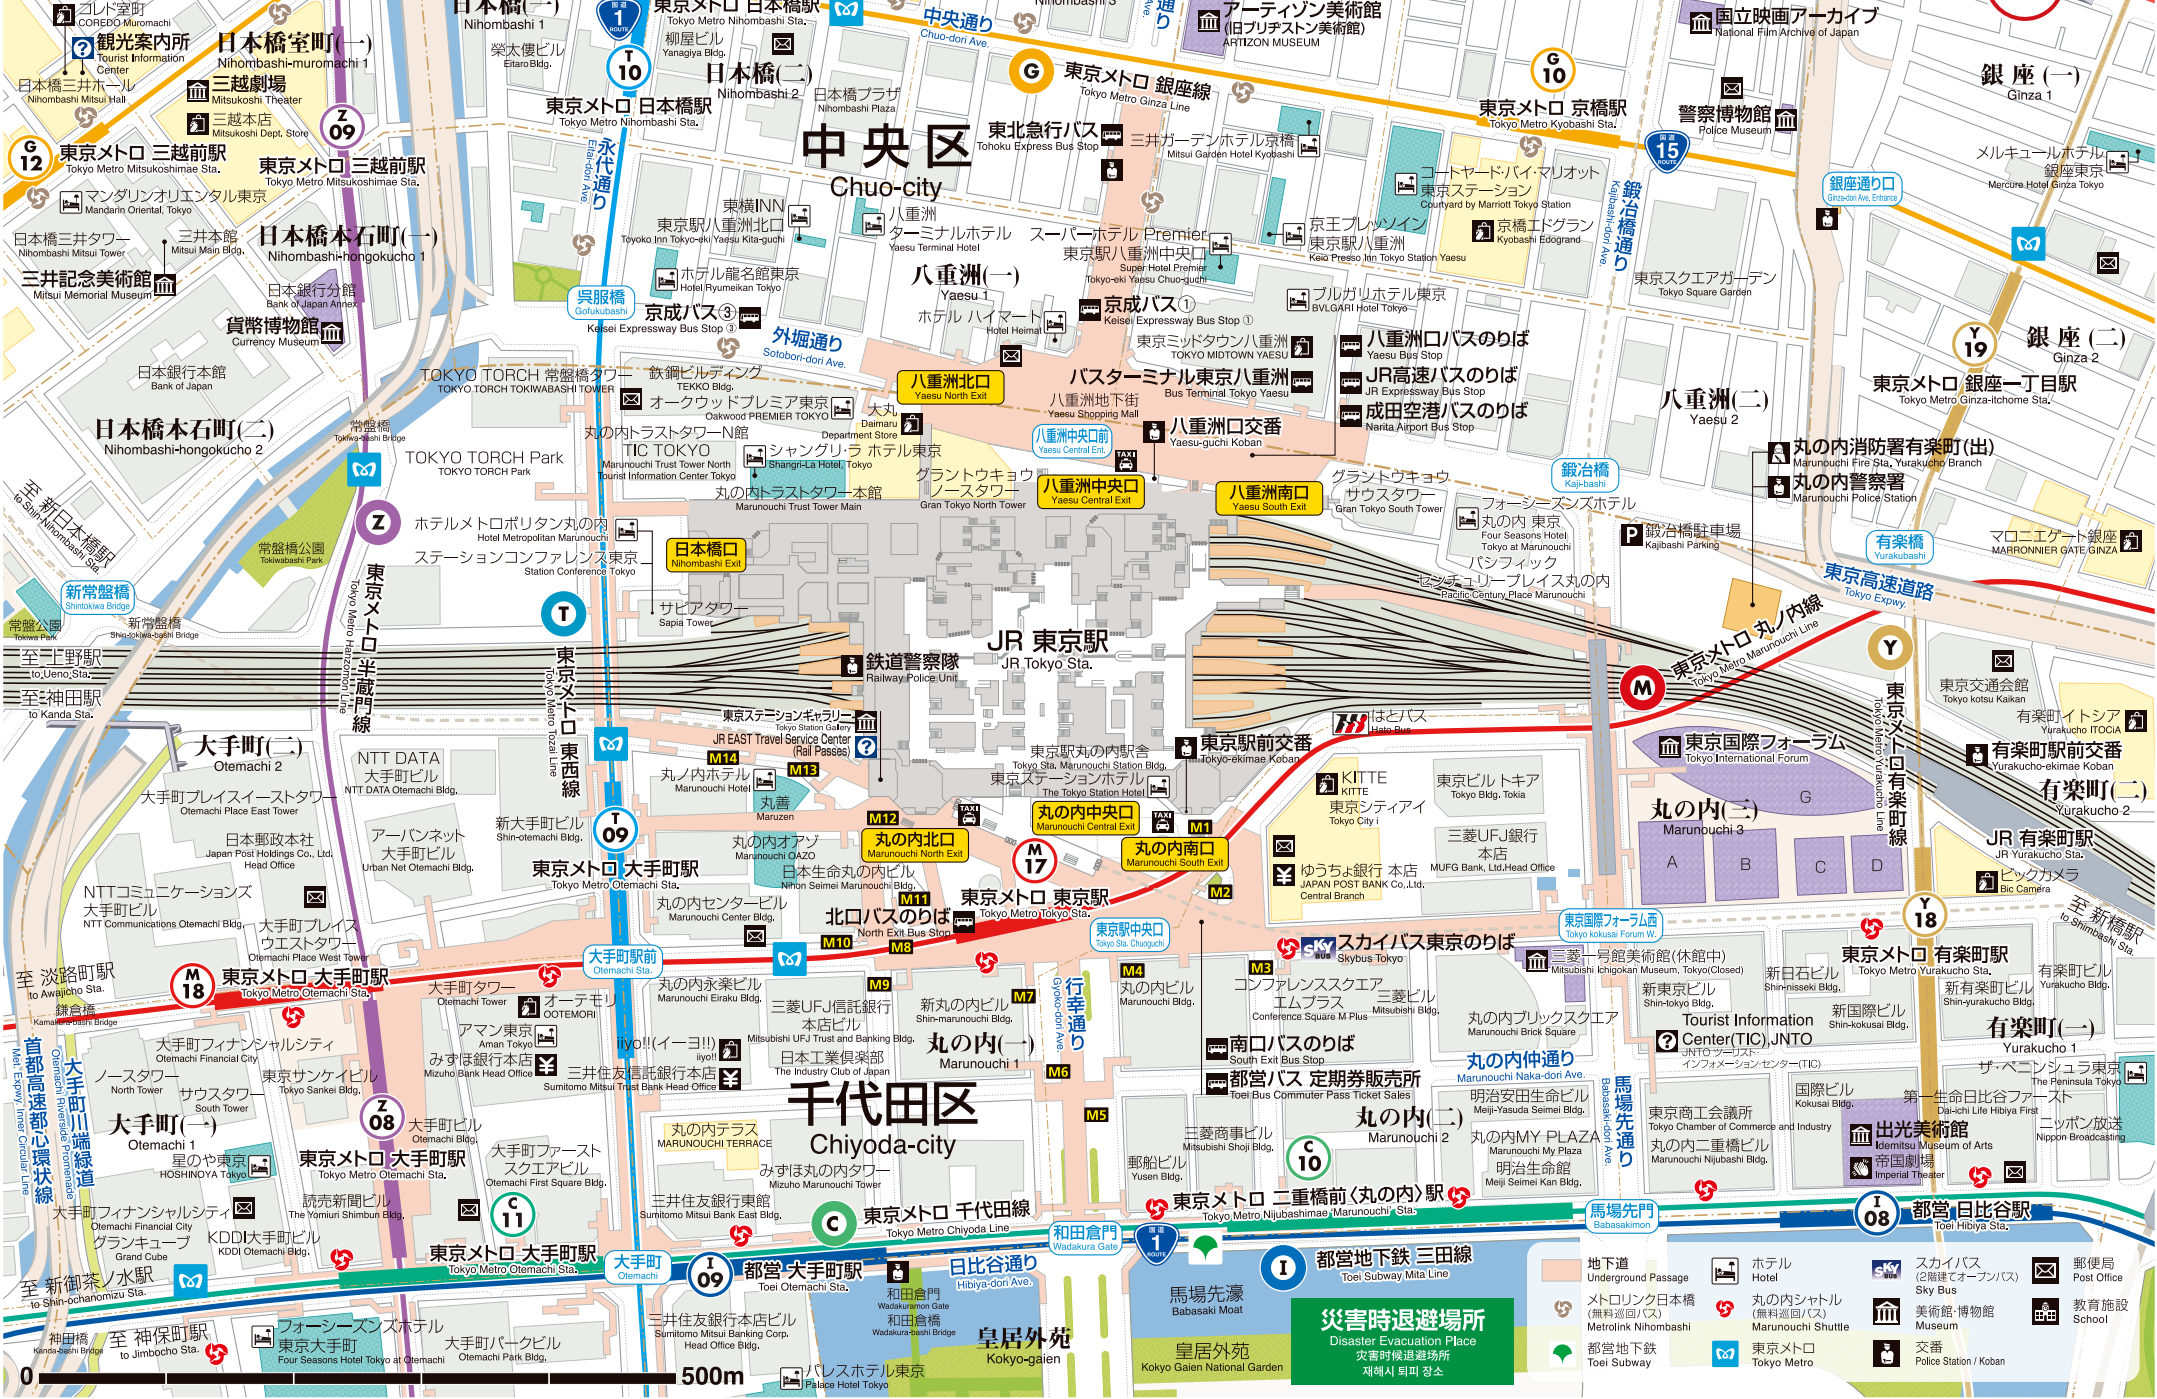

東京駅周辺MAP

Tokyo Station Area Map

※工事等により現状と異なる場合がございます。あらかじめご了承ください。 [2023年6月現在] ©HYOJITO Co., Ltd.