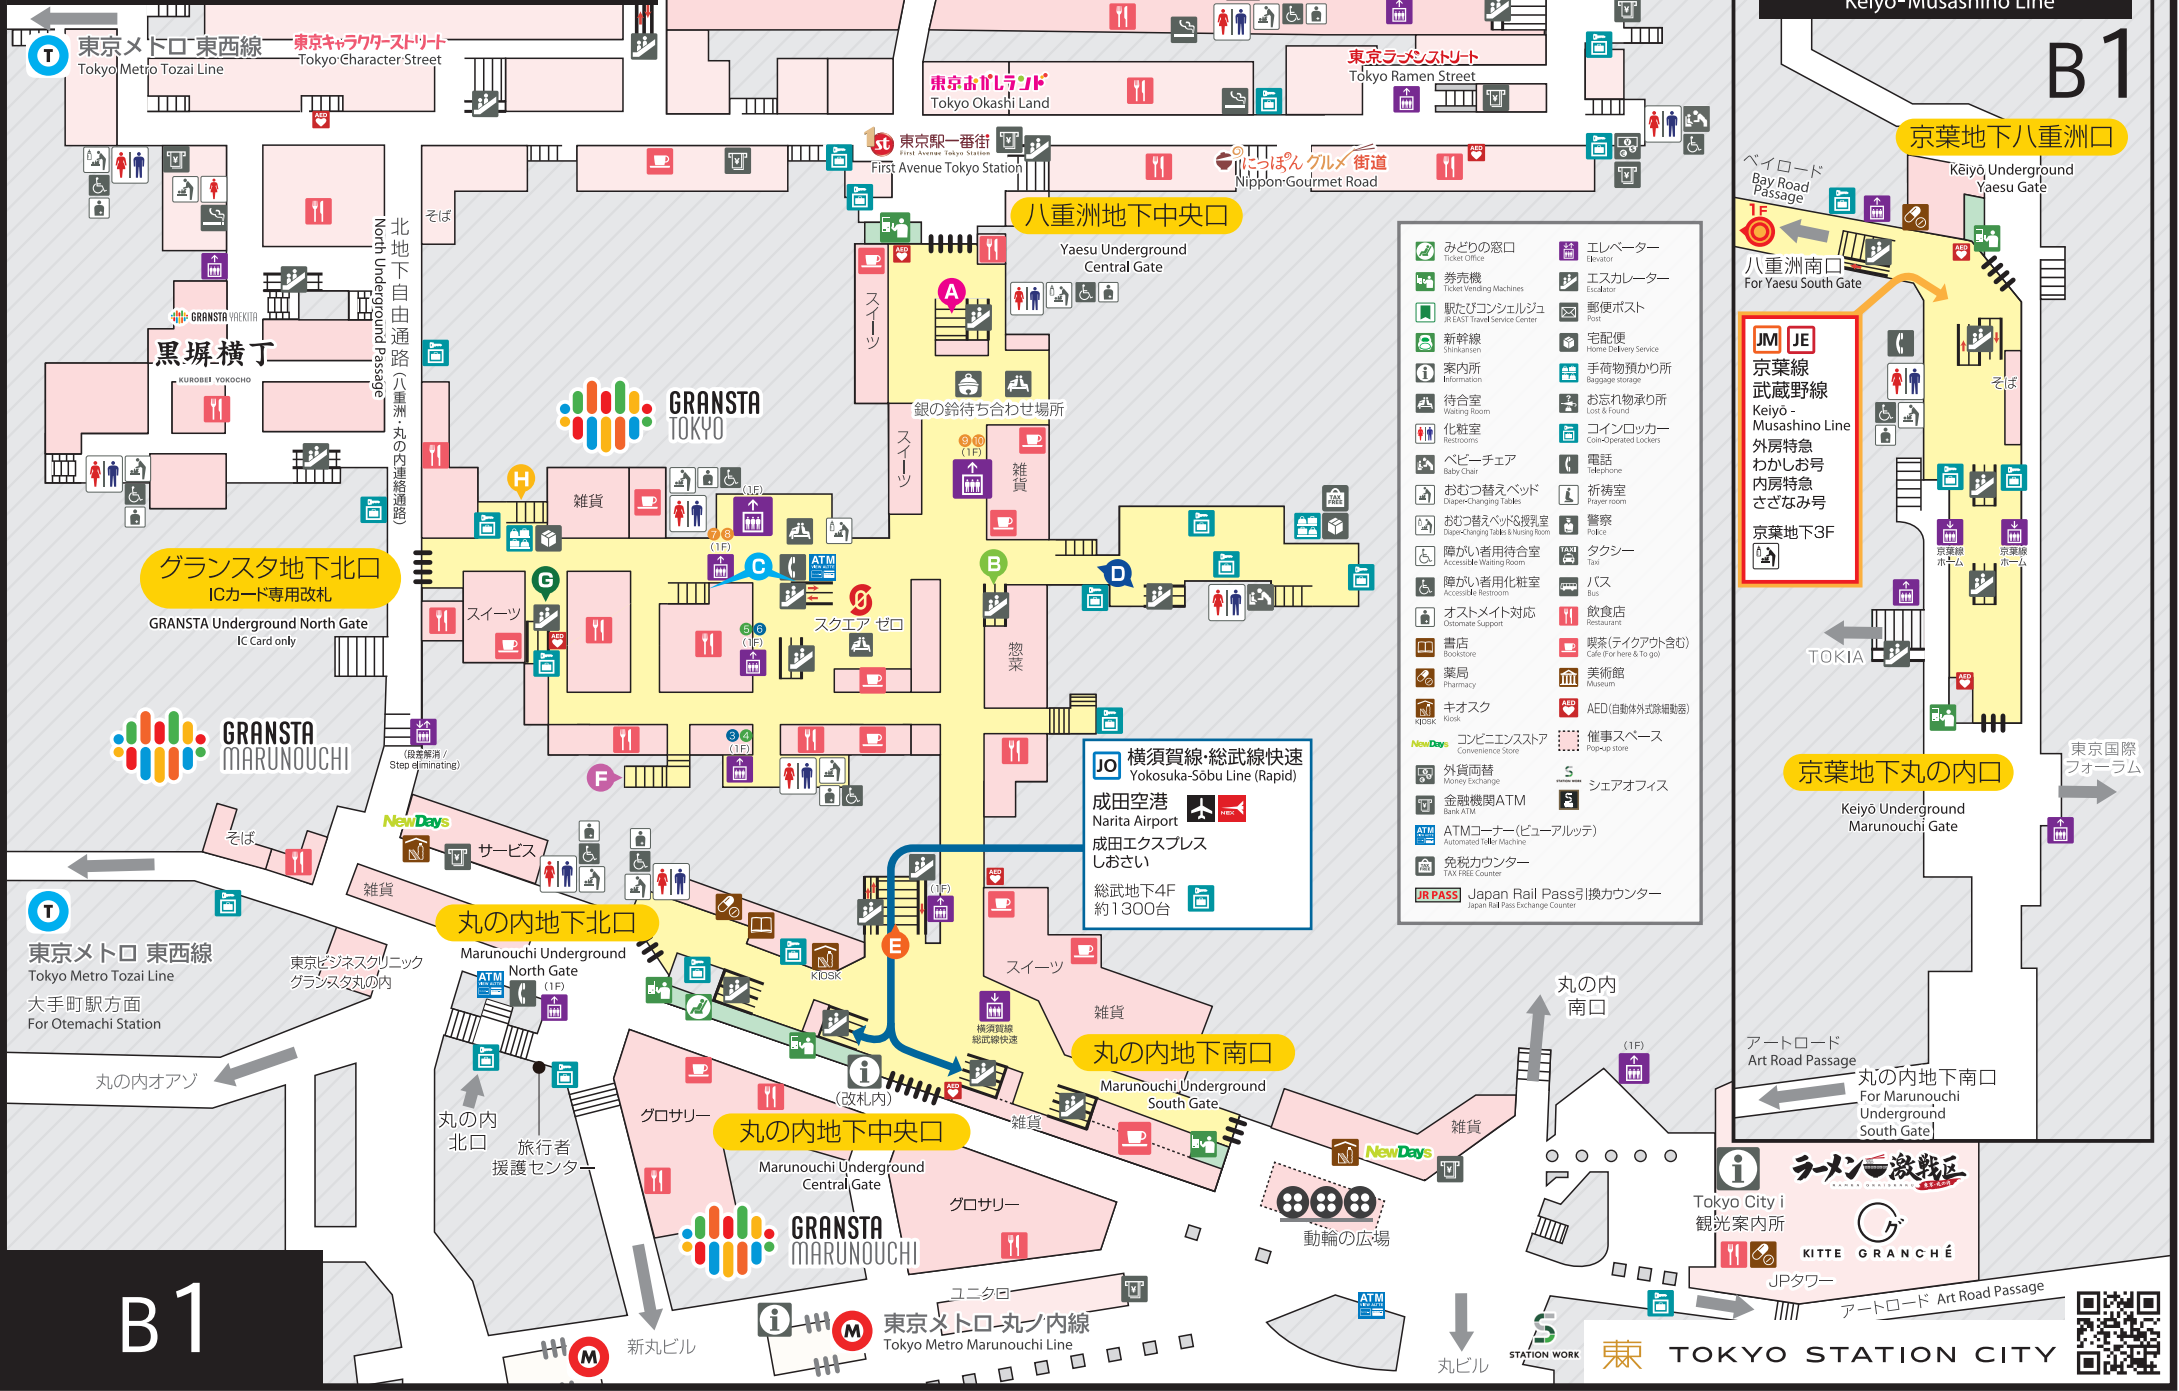

# 東京駅構内・周辺案内 MAP

## Tokyo Station・Tokyo Station Area Map

京葉線・武蔵野線  
Keiyo-Musashino Line

B1

京葉地下八重洲口  
Keiyo Underground Yaesu Gate

京葉線  
武蔵野線  
Keiyo -  
Musashino Line  
外房特急  
わかしお号  
内房特急  
さざなみ号  
京葉地下3F

京葉地下丸の内口  
Keiyo Underground Marunouchi Gate

横須賀線・総武線快速  
Yokosuka-Sōbu Line (Rapid)  
成田空港  
Narita Airport  
成田エクスプレス  
しおさい  
総武地下4F  
約1300台

グランスタ地下北口  
ICカード専用改札  
GRANSTA Underground North Gate  
IC Card only

丸の内地下北口  
Marunouchi Underground  
North Gate

丸の内地下南口  
Marunouchi Underground  
South Gate

丸の内地下中央口  
Marunouchi Underground  
Central Gate

B1

東京メトロ丸の内線  
Tokyo Metro Marunouchi Line

TOKYO STATION CITY