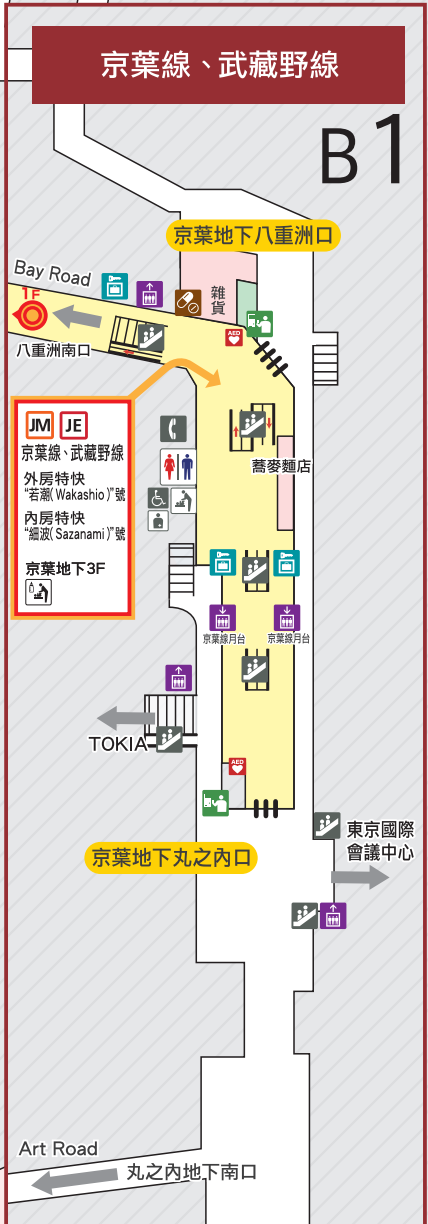

# 東京車站內地圖

繁體中文 / 繁體語

- |                    |                |
|--------------------|----------------|
| JR售票處              | 電梯             |
| 自動售票機              | 電扶梯            |
| JR 東日本 旅行服務中心      | 郵局             |
| 新幹線                | 宅配服務           |
| 服務台                | 行李寄放處          |
| 候車室                | 遺失物服務中心        |
| 盥洗室                | 寄物櫃            |
| 嬰兒椅                | 電話             |
| 尿布更換床              | 祈禱室            |
| 尿布更換床&哺乳室          | 警察             |
| 障礙者專用等候室           | 計程車            |
| 障礙者專用盥洗室           | 巴士             |
| 人工造口對應             | 餐廳             |
| 書店                 | 咖啡館(含外帶)       |
| 藥局                 | 美術館            |
| Kiosk              | AED(自動体外心臟去纖器) |
| NewDays 便利商店       | 臨時展售店          |
| 外幣兌換               | 共享辦公室          |
| 金融機構ATM            | 嬰兒車租借服務        |
| 免稅櫃台               |                |
| JR PASS 日本鐵路通票兌換櫃台 |                |

**JO 橫須賀線・總武線快速 成田機場**  
 “潮風(Shiosai)”號  
 成田特快 N'EX  
 總武地下 4F 約 1300 台

B1

B1