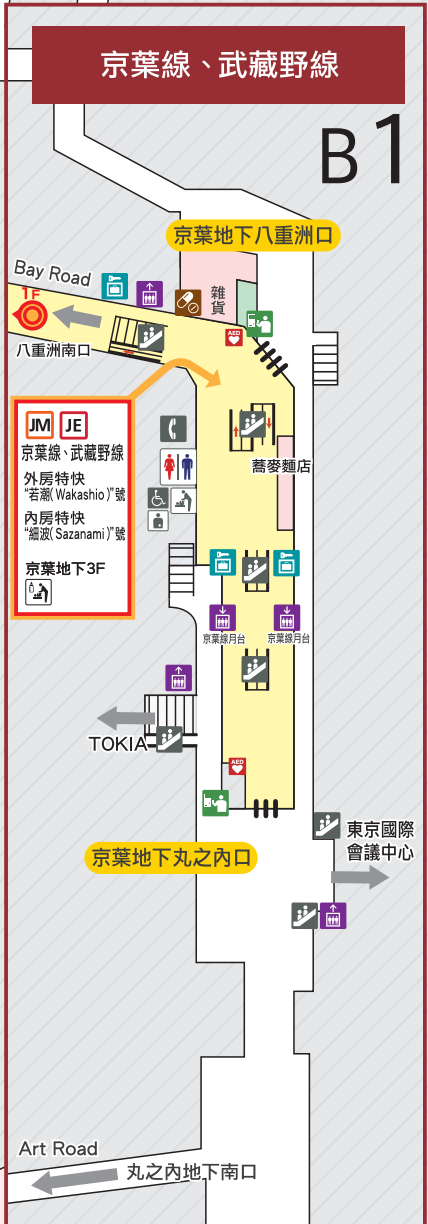

東京車站內地圖

繁體中文 / 繁體語

- | | |
|--------------------|----------------|
| JR售票處 | 電梯 |
| 自動售票機 | 電扶梯 |
| JR 東日本 旅行服務中心 | 郵局 |
| 新幹線 | 宅配服務 |
| 服務台 | 行李寄放處 |
| 候車室 | 遺失物服務中心 |
| 盥洗室 | 寄物櫃 |
| 嬰兒椅 | 電話 |
| 尿布更換床 | 祈禱室 |
| 尿布更換床&哺乳室 | 警察 |
| 障礙者專用等候室 | 計程車 |
| 障礙者專用盥洗室 | 巴士 |
| 人工造口對應 | 餐廳 |
| 書店 | 咖啡館(含外帶) |
| 藥局 | 美術館 |
| Kiosk | AED(自動體外心臟電擊器) |
| NewDays 便利商店 | 臨時展售店 |
| 外幣兌換 | 共享辦公室 |
| 金融機構ATM | 嬰兒車租借服務 |
| 免稅櫃台 | |
| JR PASS 日本鐵路通票兌換櫃台 | |

JO 橫須賀線・總武線快速 成田機場
 “潮騒(Shiosai)”號
 成田特快 N'EX
 總武地下 4F 約 1300 台

B1

B1

TOKYO STATION CITY