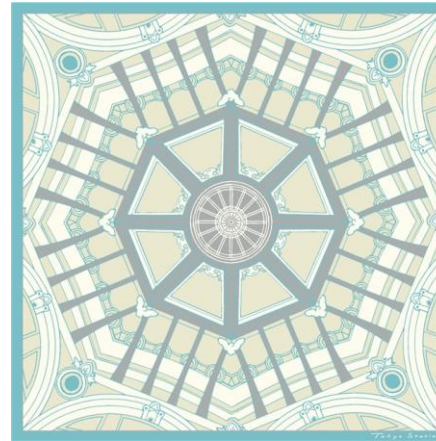

# 賞品紹介

TRAINIART TOKYO

「マグカップ東京駅丸の内駅舎」

まめぐい「大判ハンカチ駅舎モザイク」  
(水色かエンジのどちらか一方になります)