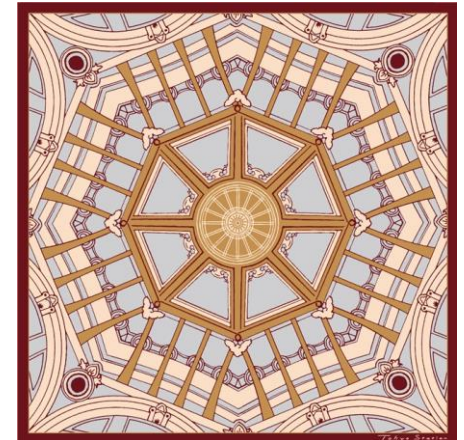

# 賞品紹介

TRAINIART TOKYO

「マグカップ東京駅丸の内駅舎」

まめぐい「大判ハンカチ駅舎モザイク」  
(水色かエンジのどちらか一方になります)